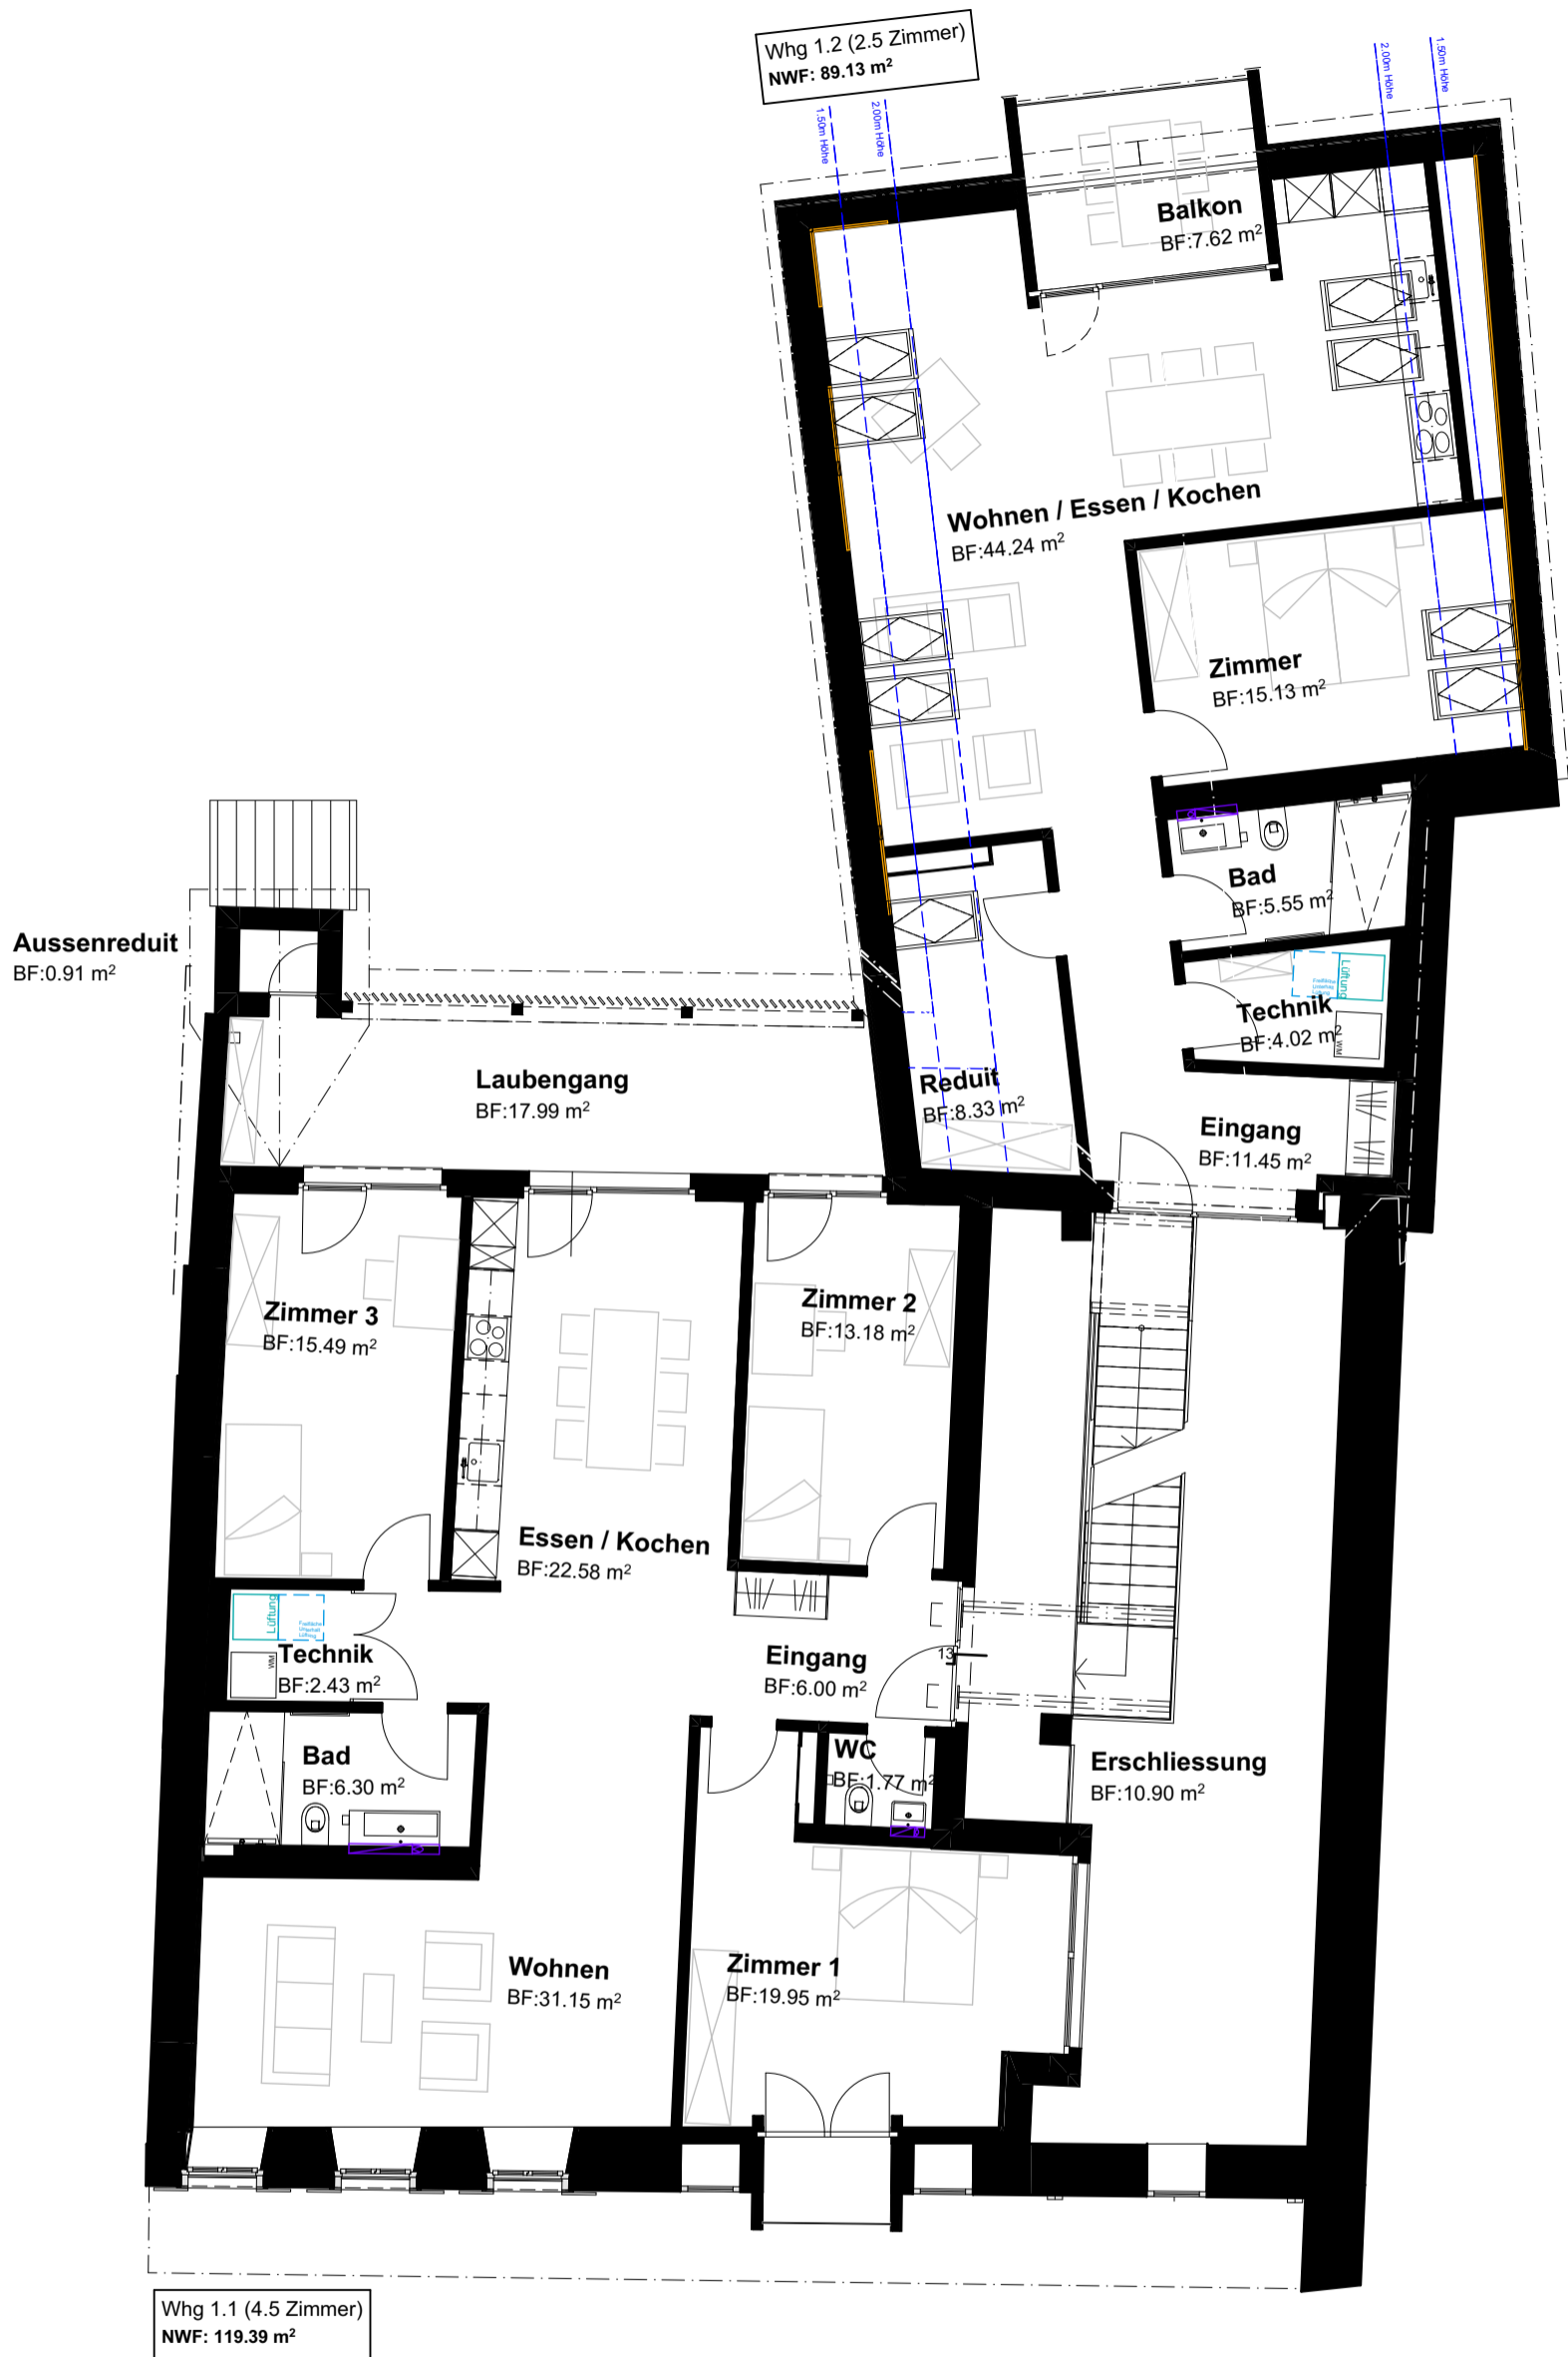

352.109

Whg 2.1 (5 Zimmer)
NWF: 100.52 m²

Umbau ehemaliges Bauernhaus in MFH, Hauptstrasse 95, 5070 Frick

2. Obergeschoss

Whg 2.1 (5 Zimmer)
 NWF: 41.67 m²