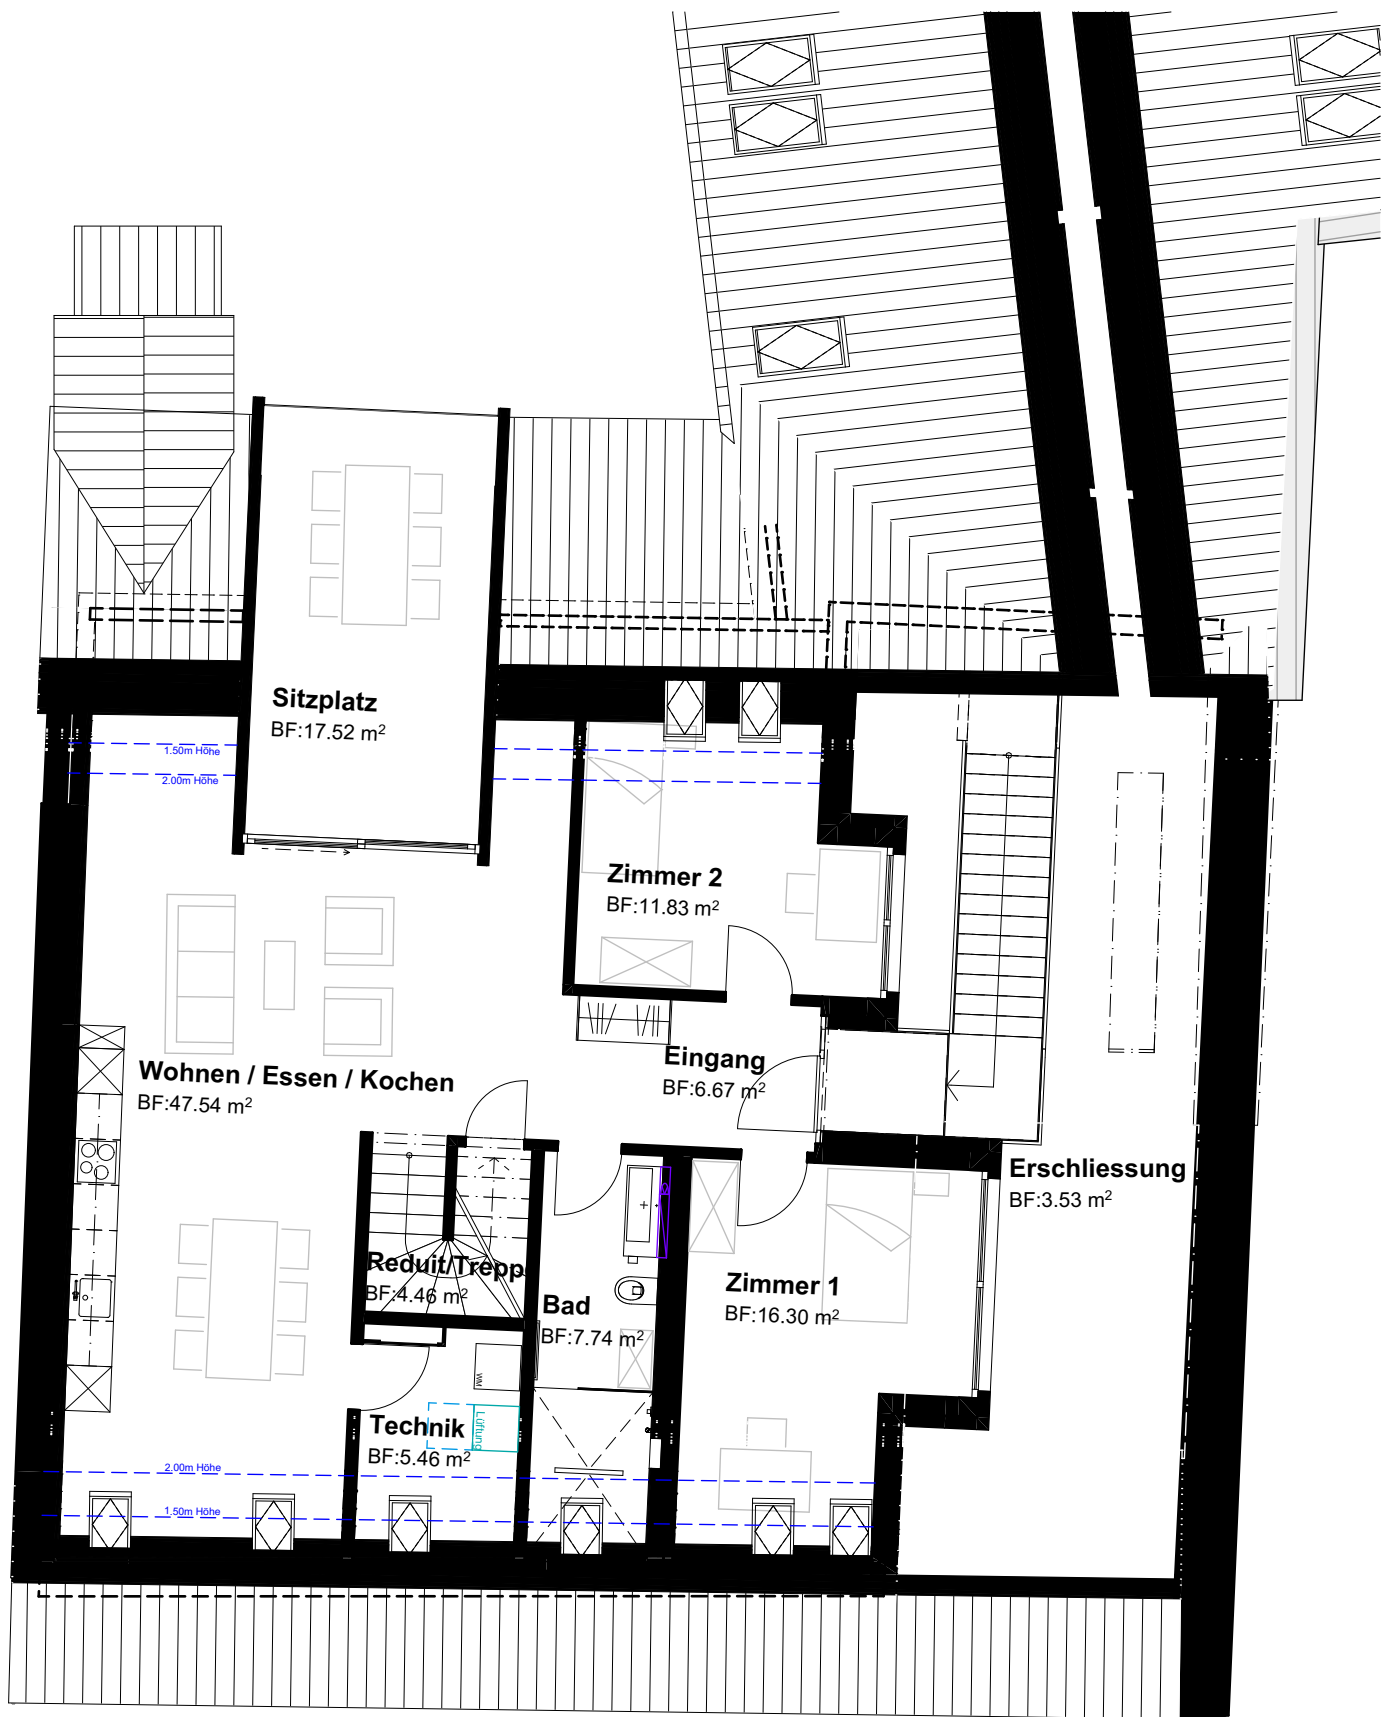

352.109

Whg 2.1 (5 Zimmer)
NWF: 100.52 m²

Umbau ehemaliges Bauernhaus in MFH, Hauptstrasse 95, 5070 Frick

2. Obergeschoss

Whg 2.1 (5 Zimmer)
 NWF: 41.67 m²