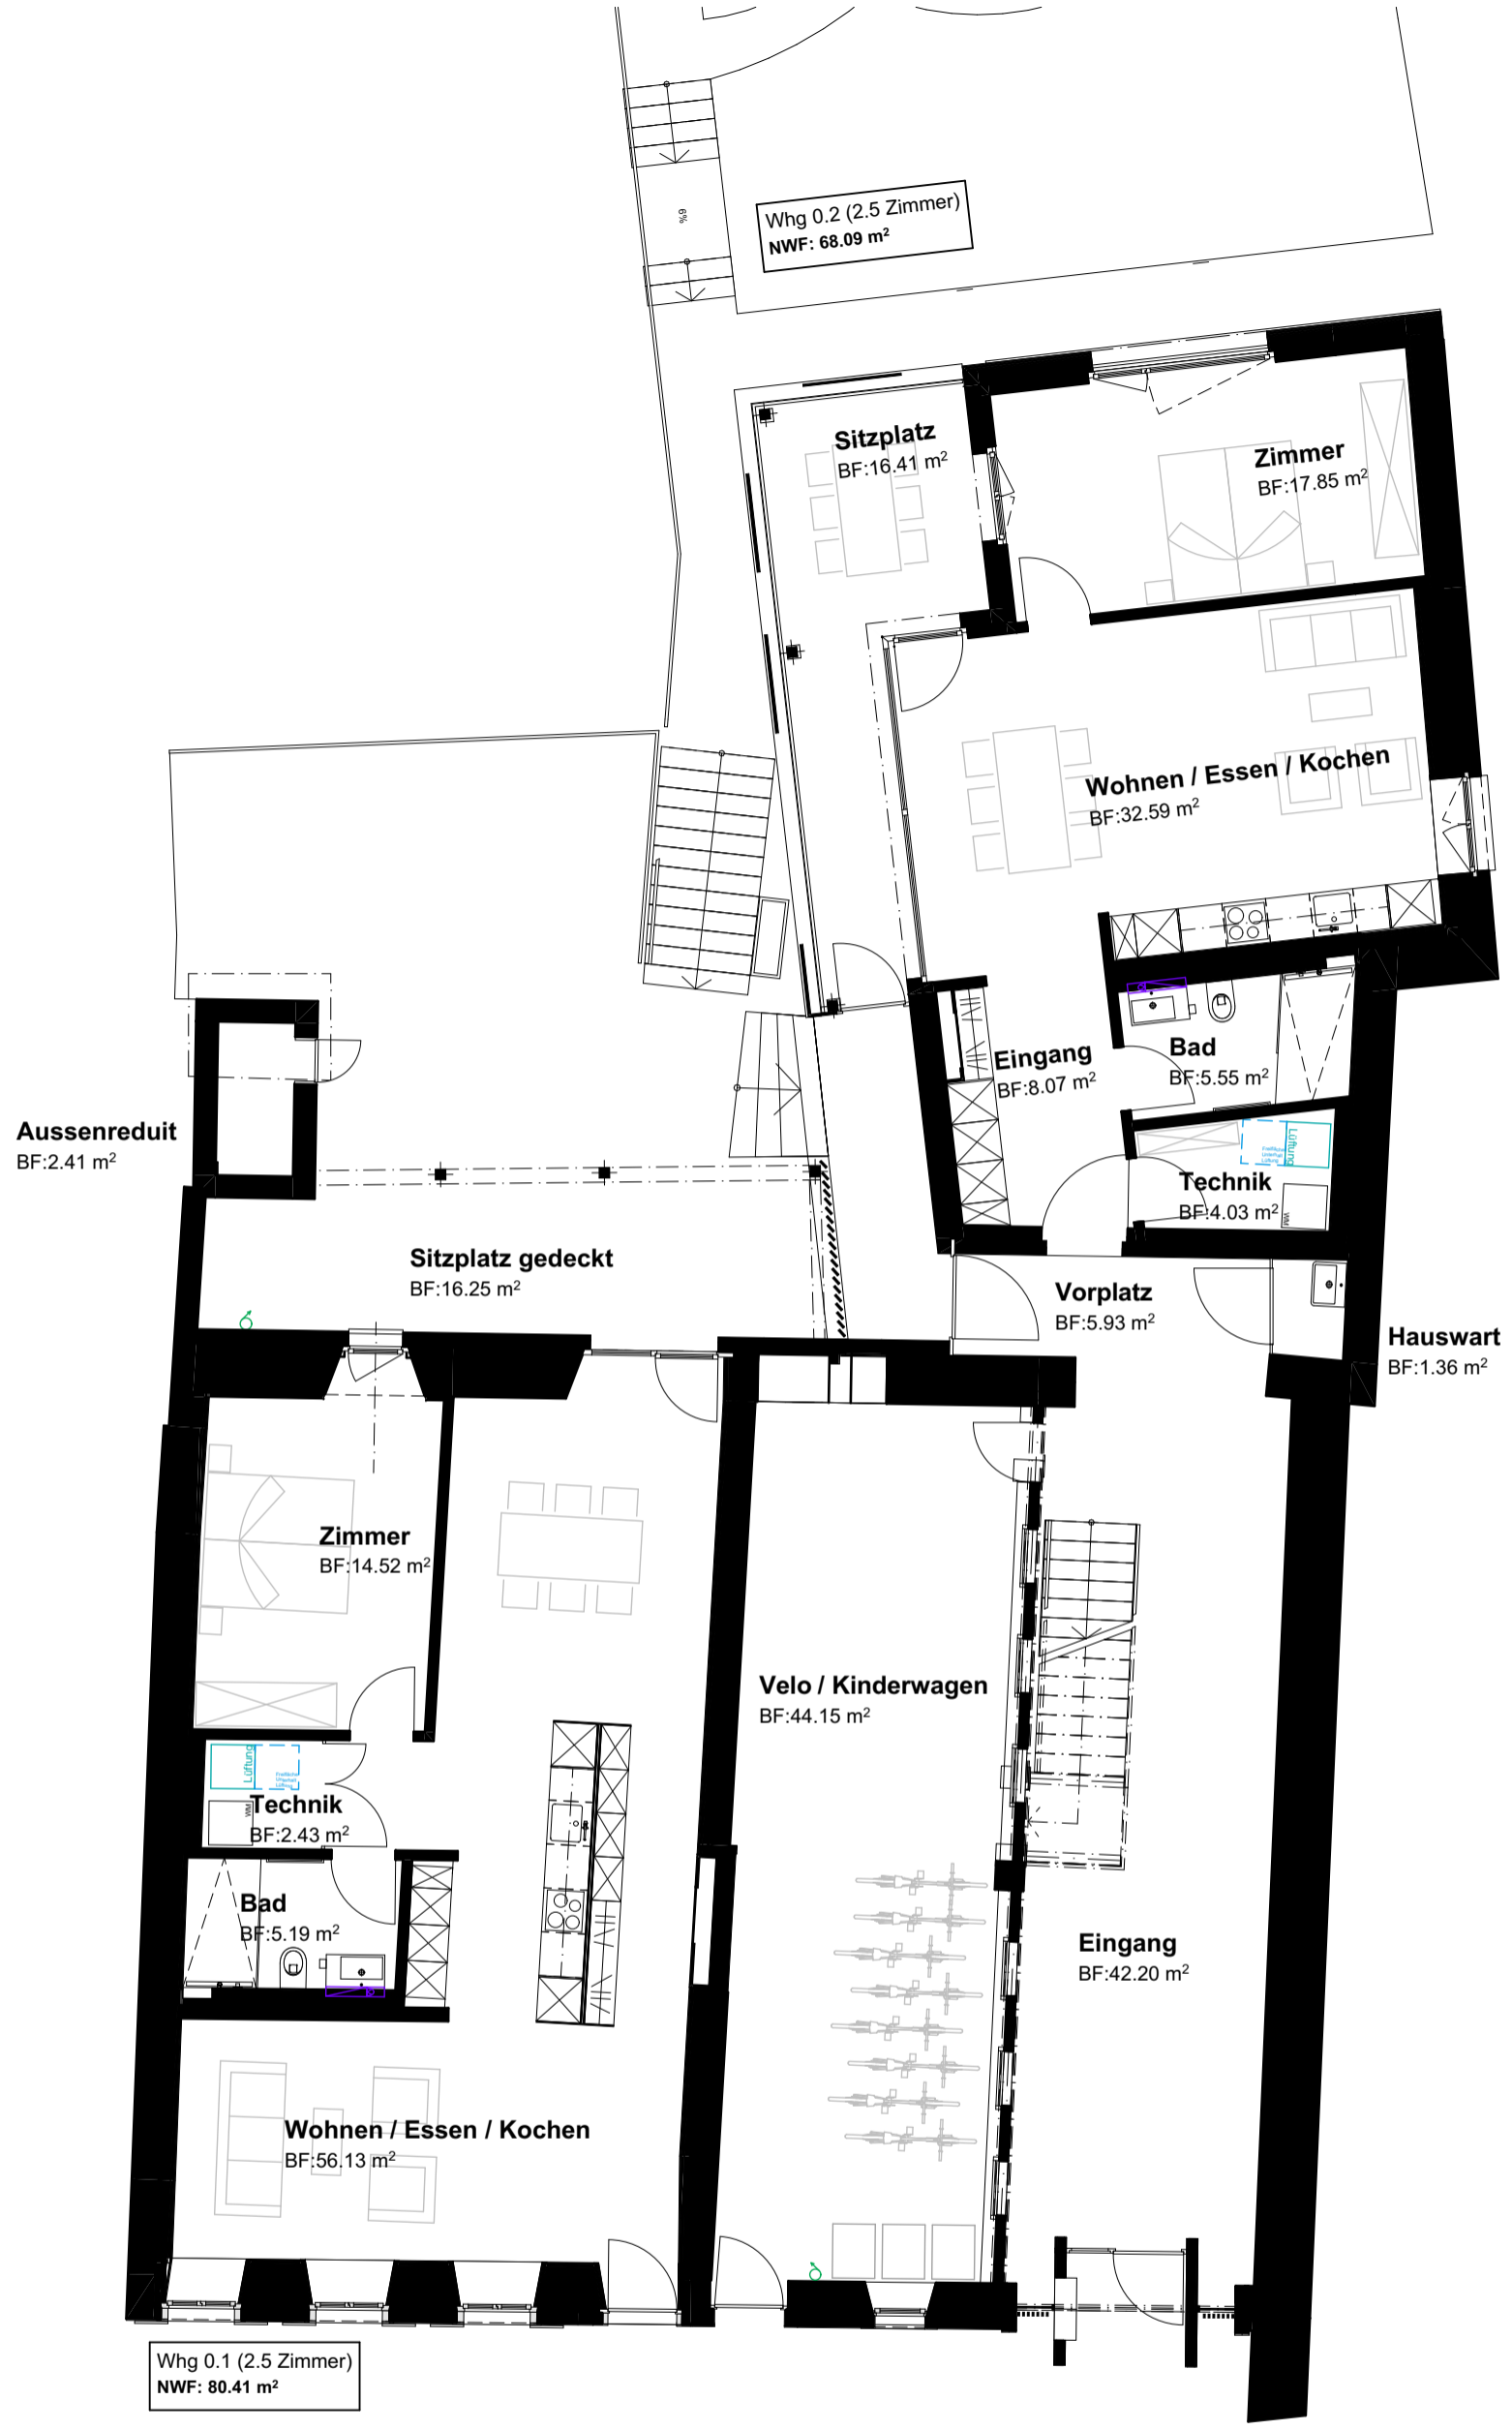

352.109

Whg 2.1 (5 Zimmer)
NWF: 100.52 m²

Umbau ehemaliges Bauernhaus in MFH, Hauptstrasse 95, 5070 Frick

2. Obergeschoss

Whg 2.1 (5 Zimmer)
 NWF: 41.67 m²